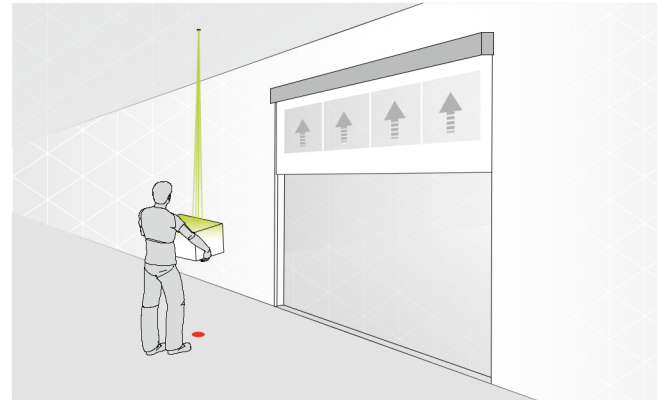

»SENSOR DE AREA DE DETECCION AJUSTABLE MARCA CEDES MOD.TOF/SPOT.

„Tirar de la cuerda“ pertenece al pasado **MOD.TOF/SPOT (SC-00001-00)**

Apertura convencional mediante tirador

Apertura mediante sensor sin contacto

VENTAJAS

- ▶ No se necesita una mano 'libre'
- ▶ Evita aperturas no deseadas en comparación con los radares convencionales
- ▶ Evita paradas innecesarias y retardos de personas o vehículos
- ▶ No necesita mantenimiento
- ▶ Aséptico, ideal para zonas de máxima higiene

CÓDIGO	SKU	MODELO	DESCRIPCIÓN
SC-00001-00	113 536	TOF/SPOT	SENSOR D/PRESENCIA PUNTUAL 6M SAL RELAY

»SENSOR DE AREA DE DETECCION AJUSTABLE MARCA CEDES MOD.TOF/SPOT.